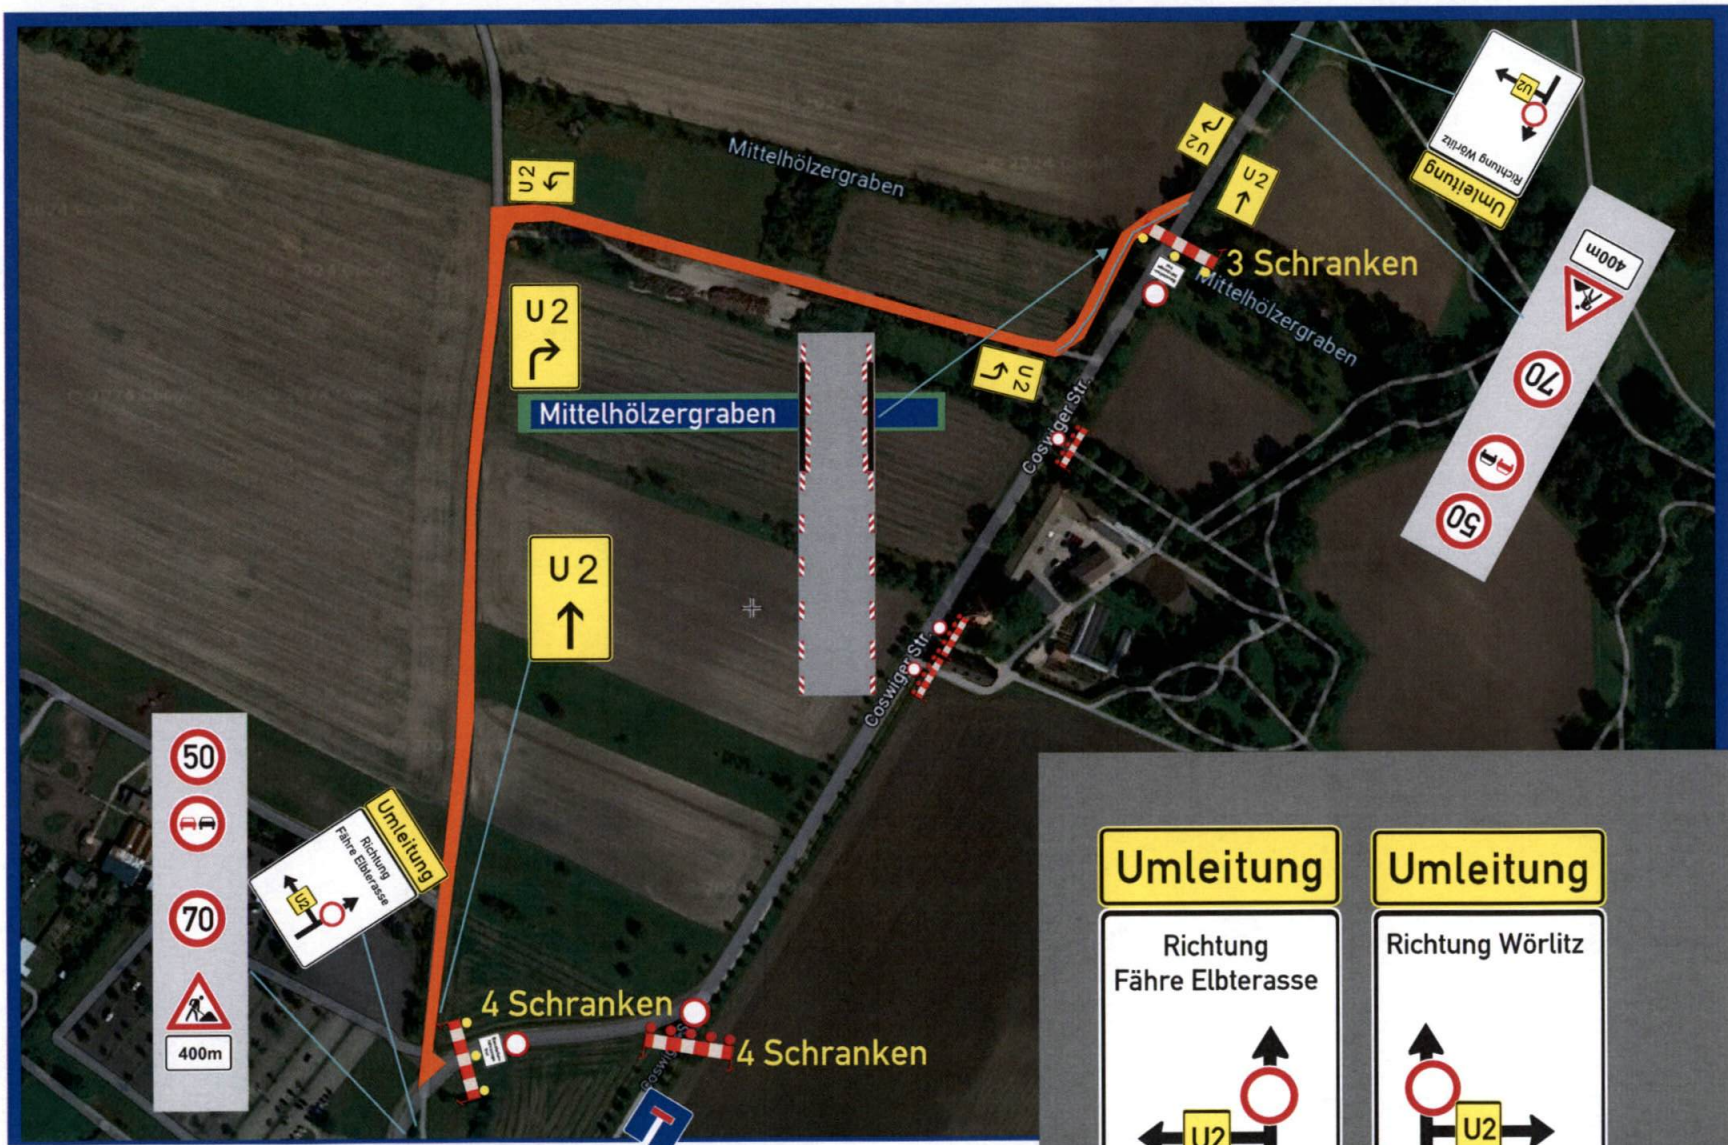

Zum Antrag der Firma TUG Oranienbaum / Wörlitz K 2376

Landkreis Wittenberg
 FD Mobilität und Kreisstraßen
 Verkehrsorganisation
 Breitscheidstraße 4
 06886 Lutherstadt Wittenberg

20243 00412

Umleitung	Umleitung
Richtung Fähre Elbterasse	Richtung Wörlitz